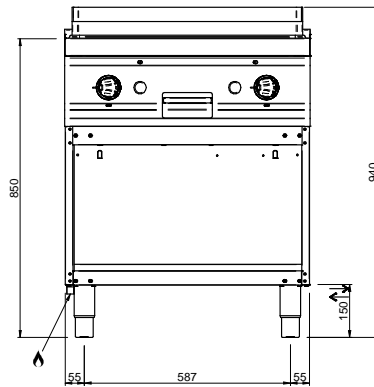

MAGISTRA PLUS 700 - PLAQUES GRILLADE

MFTG77AR

PLAQUE RAINURÉE GAZ SUR BAIE LIBRE

SPÉCIFICATIONS TECHNIQUES:

Plaque chromée	<input type="radio"/>
Plaque rainurée	<input checked="" type="radio"/>
Plaque lisse	<input type="radio"/>
Dimensions exterieure - LxPxH (cm)	70x71,4x85
Puissance totale (kW)	11

SPÉCIFICATIONS SUPPLÉMENTAIRES:

Dimensions du plan - LxPxH (cm)	65x57
Nr. bruleurs 5.5 kW	2
Poids (kg)	97
Volume (m3)	0,8

La plaque de cuisson intégrée dans le dessus est en acier doux, avec finition chrome lisse ou dur, et a épaisseur de 15 mm. Déchargement des graisses dans un tiroir amovible en acier inoxydable avec capacité jusqu'à 2 litres, pour faciliter le nettoyage. Les cuissons différenciée (en modules de 70) sont possibles grâce aux brûleurs / éléments chauffants électriques indépendant. La finition chromée permet des cuissons successives de différents aliments sans risque de transfert odeurs et saveurs lors du passage d'une cuisson à une autre.

En plus de faciliter le nettoyage, le revêtement le chrome réduit la dissipation thermique, favorisant environnement de travail plus confortable. Plan de travail en acier inoxydable AISI 18/10 épaisseur 1 mm. Excellent alignement avec joints de liaison.

LEGENDA SIMBOLI / LEGEND

INGRESSO GAS / GAS INLET
(EN 10226-1) Ø M 1/2"

ALIMENTAZIONE ELETTRICA /
POWER SUPPLY

INGRESSO ACQUA /
WATER INLET Ø M 1/2"

SCARICO ACQUA / OLII
WATER / OILS DRAIN

ATTACCO EQUIPOTENZIALE /
EQUIPOTENTIAL