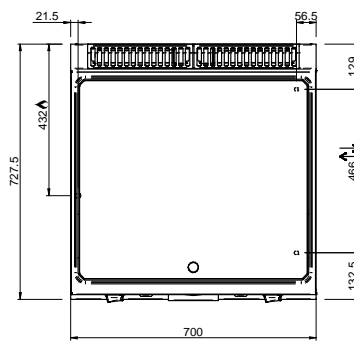

MAGISTRA PLUS 700 - PLAQUES GRILLADE

MFTG77AR

PLAQUE RAINURÉE GAZ SUR BAIE LIBRE

SPÉCIFICATIONS TECHNIQUES:

Plaque chromée	<input type="radio"/>
Plaque rainurée	<input checked="" type="radio"/>
Plaque lisse	<input type="radio"/>
Dimensions exterieure - LxPxH (cm)	70x71,4x85
Puissance totale (kW)	11

SPÉCIFICATIONS SUPPLÉMENTAIRES:

Dimensions du plan - LxPxH (cm)	65x57
Nr. bruleurs 5.5 kW	2
Poids (kg)	97
Volume (m3)	0,8

La plaque de cuisson intégrée dans le dessus est en acier doux, avec finition chrome lisse ou dur, et a épaisseur de 15 mm. Déchargement des graisses dans un tiroir amovible en acier inoxydable avec capacité jusqu'à 2 litres, pour faciliter le nettoyage. Les cuissons différenciée (en modules de 70) sont possibles grâce aux brûleurs / éléments chauffants électriques indépendant. La finition chromée permet des cuissons successives de différents aliments sans risque de transfert odeurs et saveurs lors du passage d'une cuisson à une autre.

En plus de faciliter le nettoyage, le revêtement le chrome réduit la dissipation thermique, favorisant environnement de travail plus confortable. Plan de travail en acier inoxydable AISI 18/10 épaisseur 1 mm. Excellent alignement avec joints de liaison.

LEGENDA SIMBOLI / LEGEND

INGRESSO GAS / GAS INLET
(EN 10226-1) Ø M 1/2"

ALIMENTAZIONE ELETTRICA /
POWER SUPPLY

INGRESSO ACQUA /
WATER INLET Ø M 1/2"

SCARICO ACQUA / OLII
WATER / OILS DRAIN

ATTACCO EQUIPOTENZIALE /
EQUIPOTENTIAL