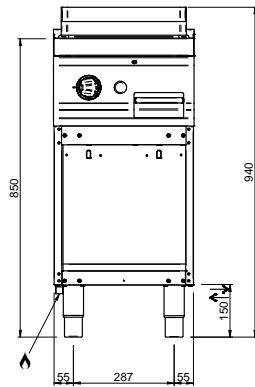

MAGISTRA PLUS 700 - PLAQUES GRILLADE

MFTG77AR

PLAQUE RAINURÉE GAZ SUR BAIE LIBRE

SPÉCIFICATIONS TECHNIQUES:

Plaque chromée	<input type="radio"/>
Plaque rainurée	<input checked="" type="radio"/>
Plaque lisse	<input type="radio"/>
Dimensions exterieure - LxPxH (cm)	70x71,4x85
Puissance totale (kW)	11

SPÉCIFICATIONS SUPPLÉMENTAIRES:

Dimensions du plan - LxPxH (cm)	65x57
Nr. bruleurs 5.5 kW	2
Poids (kg)	97
Volume (m3)	0,8

La plaque de cuisson intégrée dans le dessus est en acier doux, avec finition chrome lisse ou dur, et a épaisseur de 15 mm. Déchargement des graisses dans un tiroir amovible en acier inoxydable avec capacité jusqu'à 2 litres, pour faciliter le nettoyage. Les cuissons différenciée (en modules de 70) sont possibles grâce aux brûleurs / éléments chauffants électriques indépendant. La finition chromée permet des cuissons successives de différents aliments sans risque de transfert odeurs et saveurs lors du passage d'une cuisson à une autre.

En plus de faciliter le nettoyage, le revêtement le chrome réduit la dissipation thermique, favorisant environnement de travail plus confortable. Plan de travail en acier inoxydable AISI 18/10 épaisseur 1 mm. Excellent alignement avec joints de liaison.

LEGENDA SIMBOLI / LEGEND

INGRESSO GAS / GAS INLET
(EN 10226-1) Ø M 1/2"

ALIMENTAZIONE ELETTRICA /
POWER SUPPLY

INGRESSO ACQUA /
WATER INLET Ø M 1/2"

SCARICO ACQUA / OLII
WATER / OILS DRAIN

ATTACCO EQUIPOTENZIALE /
EQUIPOTENTIAL