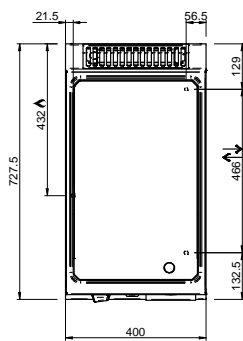

MAGISTRA PLUS 700 - PLAQUES GRILLADE

MFTG77AR

PLAQUE RAINURÉE GAZ SUR BAIE LIBRE

SPÉCIFICATIONS TECHNIQUES:

Plaque chromée	<input type="radio"/>
Plaque rainurée	<input checked="" type="radio"/>
Plaque lisse	<input type="radio"/>
Dimensions exterieure - LxPxH (cm)	70x71,4x85
Puissance totale (kW)	11

SPÉCIFICATIONS SUPPLÉMENTAIRES:

Dimensions du plan - LxPxH (cm)	65x57
Nr. bruleurs 5.5 kW	2
Poids (kg)	97
Volume (m3)	0,8

La plaque de cuisson intégrée dans le dessus est en acier doux, avec finition chrome lisse ou dur, et a épaisseur de 15 mm. Déchargement des graisses dans un tiroir amovible en acier inoxydable avec capacité jusqu'à 2 litres, pour faciliter le nettoyage. Les cuissons différenciée (en modules de 70) sont possibles grâce aux brûleurs / éléments chauffants électriques indépendant. La finition chromée permet des cuissons successives de différents aliments sans risque de transfert odeurs et saveurs lors du passage d'une cuisson à une autre.

En plus de faciliter le nettoyage, le revêtement le chrome réduit la dissipation thermique, favorisant environnement de travail plus confortable. Plan de travail en acier inoxydable AISI 18/10 épaisseur 1 mm. Excellent alignement avec joints de liaison.

LEGENDA SIMBOLI / LEGEND

INGRESSO GAS / GAS INLET
(EN 10226-1) Ø M 1/2"

ALIMENTAZIONE ELETTRICA /
POWER SUPPLY

INGRESSO ACQUA /
WATER INLET Ø M 1/2"

SCARICO ACQUA / OLII
WATER / OILS DRAIN

ATTACCO EQUIPOTENZIALE /
EQUIPOTENTIAL